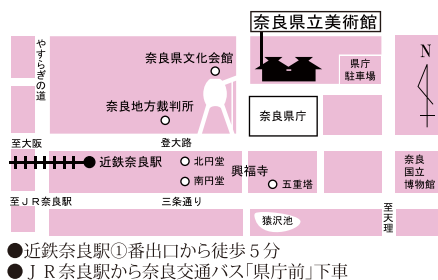

※講演会・特別対談の聴講希望の方はEメールまたは電話にてお申込みください。応募者多数の場合、抽選により決定いたします。応募期間・予約方法等は当館ホームページをご覧ください。

【同時開催】 当館ギャラリー 観覧無料
野迫川村による連携展示
「天空の國 のせ川モノがたり」
スロバキア共和国・ピンケ・タトリ市と姉妹都市協定を結ぶ、奈良県野迫川村の魅力を写真家・梅本隆氏の作品などを通じて紹介します。

※お問い合わせ: 野迫川村総務課 TEL: 0747-37-2101

奈良県立美術館

Nara Prefectural Museum of Art

〒630-8213 奈良市登大路町 10-6
TEL 0742-23-3968 FAX 0742-22-7032
テレフォンサービス 0742-23-1700

[ホームページ] <http://www.pref.nara.jp/11842.htm>
[Twitter] <https://twitter.com/ArtmuseumN>
[Facebook] <https://www.facebook.com/narakenmuseum>

奈良県立美術館ファンクラブ
メール会員募集中!

詳しくは美術館 HP まで

次回展覧会予告

広重の名所江戸百景

併催: 新収蔵品・新寄託品を中心に(仮称)

チェコ共和国大使館

2021年 1月16日(土) - 3月14日(日)

浮世絵風景画家として名高い歌川広重、晩年の作品「名所江戸百景」を中心に、広重風景画の魅力をご覧ください。